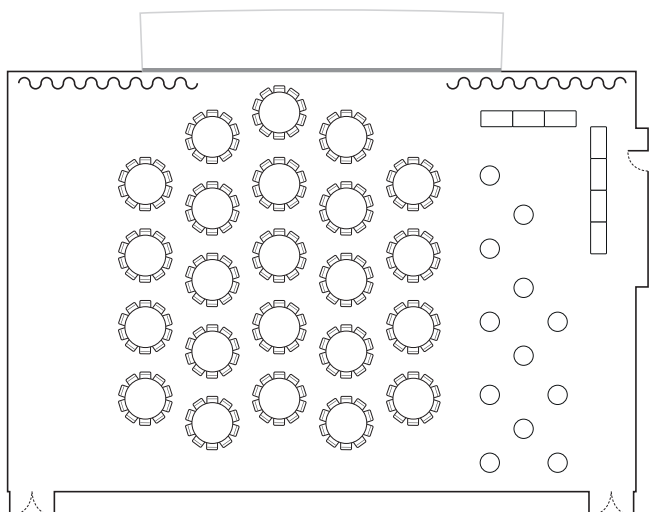

Palco Sala Teatro

Dimensioni:

L 17.5m
W 22m
H 9m
S 400m²

Capienza:

banchetto: 100–150
aperitivo: 150–200

Caratteristiche principali:

- Personalizzabile al 100%
- Impianto audio, video e luci
- Personale tecnico, di accoglienza e guardaroba
- Free Wi-Fi

~~~~ sipario  
— parete taglia fuoco

## Banchetto